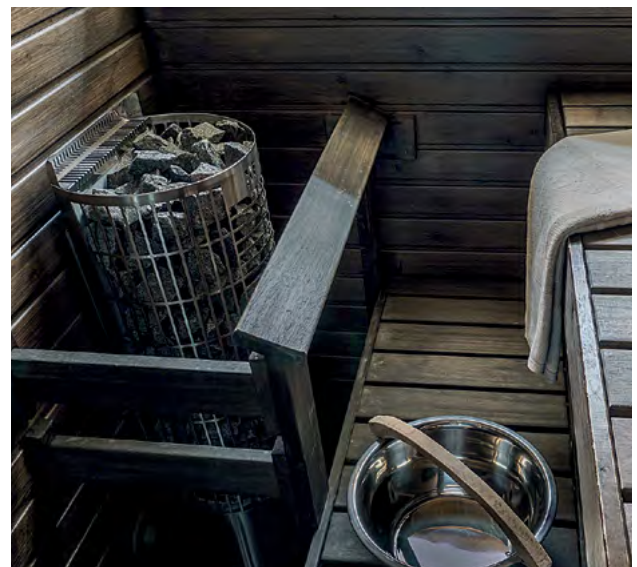

VÄRIVAIHTOEHDOT

LISÄTARVIKKEET

Upotuskaulus, Kalla

Upotuskaulus, Kalla

PIENEN TILAN LATTIAKIUIAS

NOPEASTI LÄMPENEVÄ SEINÄKIUIAS

TENO M

Mondex Teno M on kesto-suosikki ja seinäkiuas vertaansa vailla! Tyylikäs aukotettu teräsvaippa sekä mahtava 40 kg kivimäärä antaa monipuoliset lölyt varpaista kattoon jokaiselle saunojalle. Lisäksi kiuas on todella nopeasti lämmin ainutlaatuisten vastusten ansiosta.