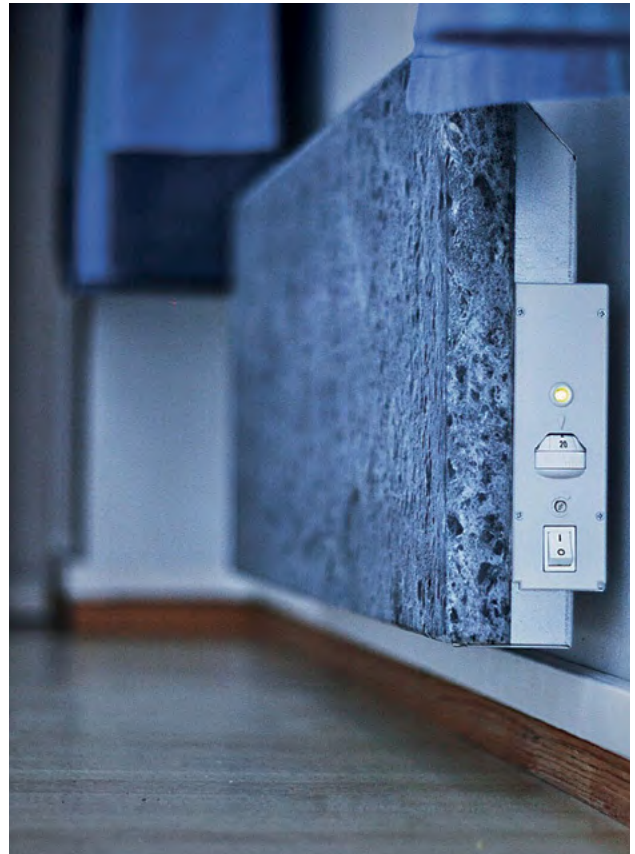

Tasainen lämpö

Tarkka elektroninen termostaatti pitää huolen siitä, että lämpötila pysyy täsmälleen siinä, mihin se on asetettu.